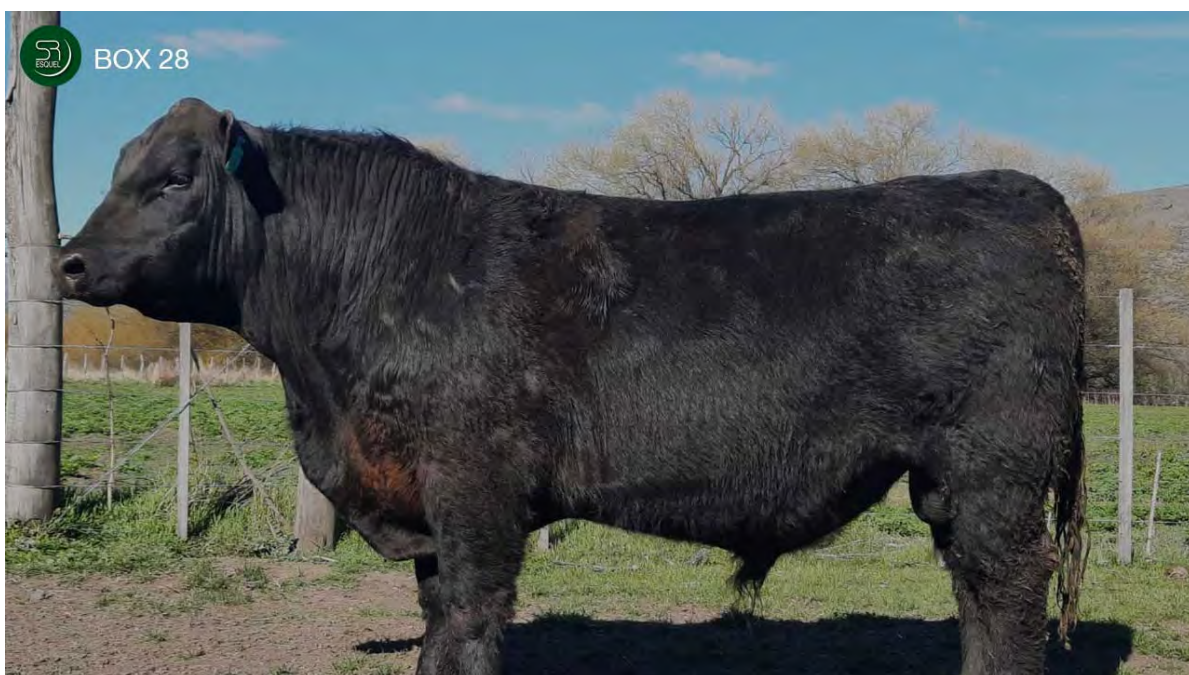

CABAÑA

La Nicolasa de
Sucesores de Ramón
Lorenzo y Otros SH

PROC

Lago Blanco

ANGUS A FERIA

27- TRELIN 184 QUEBRANTADOR 75 SAMU

RP 184 Nació 8/11/2018 HBA 856072

PADRE	MADRE	CABAÑA	PROC.
Rubeta 444 Quebrantador T/E HBA 751141	Trevelin 75 Samurai 13 R HBA 801410	Huenteleufú de Huechimapu S.A.	Trevelin